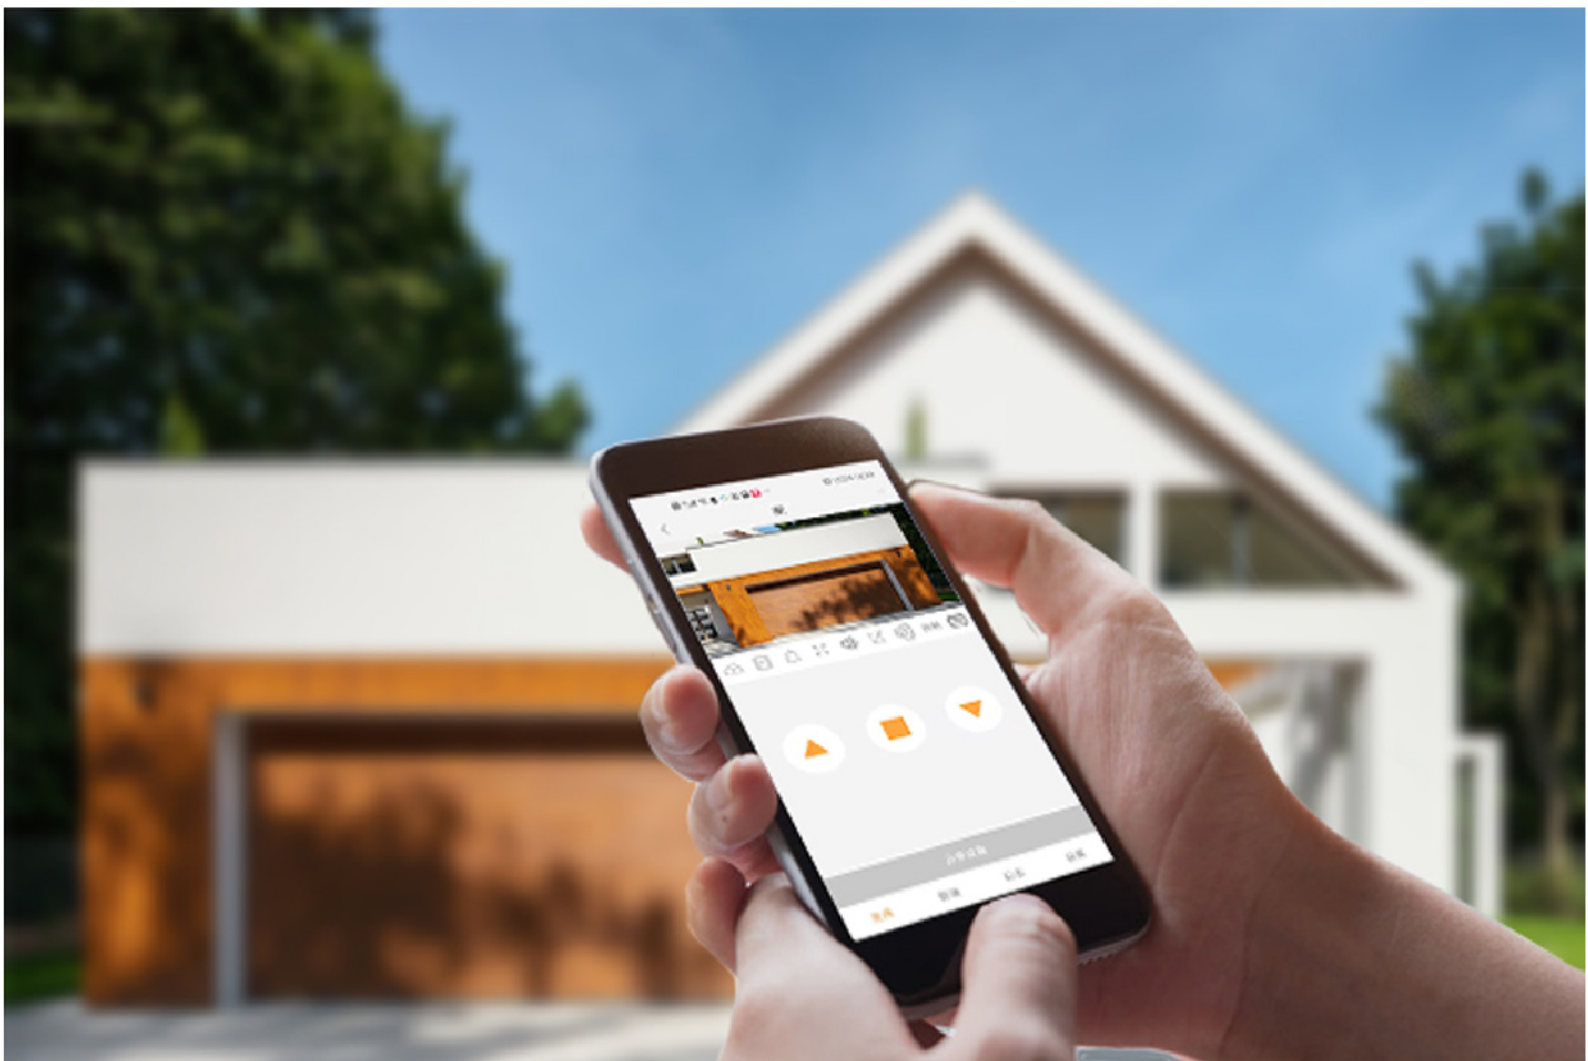

ANLIN® 安麟

热卖新品
手机开门

普及型 • 民用 交流电动卷门机

安全智能 静音设计 防雷击

产品参数

型号	JMJ29DL-1P	JMJ36DT-1P
额定电压	220V 50Hz	220V 50Hz
额定电流	1.6 A	1.6 A
额定功率	180 W	180 W
输出转矩	160 N.m	180 N.m
输出转速	5.0 r/min	5.1 r/min
绝缘等级	B级	B级
标准卷筒	5"	5"
建议最大提升门重	170kg	170kg
最大提升高度	6m	6m
额定工作制	5 min	5 min
热保护时间	≥10 min	≥10 min
工作环境温度	-20°C ~ +50°C	-20°C ~ +50°C

功能特点

标配蓝牙手机开门

无需遥控，手机开启即可

带上手机轻松出门，再也不用烦恼忘带或是增配遥控手柄

静音设计

安静不打扰

让你安享高品质睡眠

电子限位

绝对值算法，定位精准
不因为限位磨损而跑位冲顶

防雷击

有效预防雷电
雷雨天使用更安全

智能调试

标配手动按钮，快速安装，操作简单

旧电机需要爬上梯子手动拨限位，过程繁琐，安全性低

新电机只需站在地面上通过手动按钮调节限位，便捷、安全