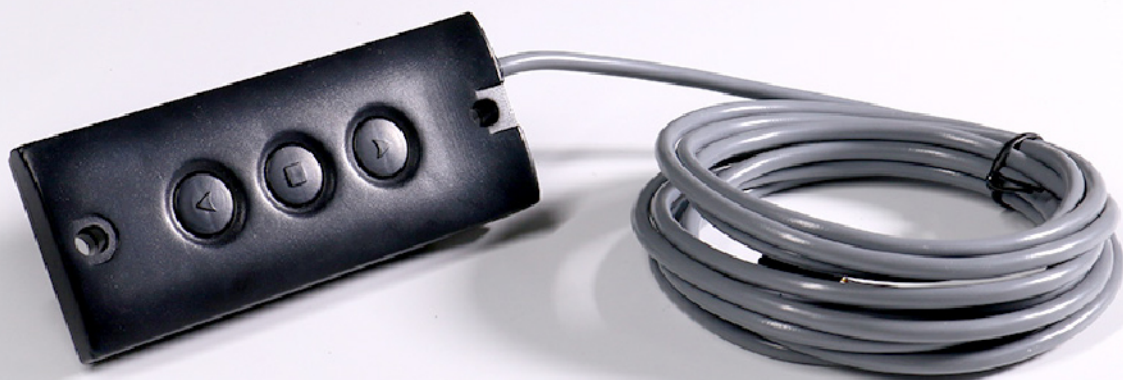

功能特点

标配蓝牙手机开门

无需遥控，手机开启即可

带上手机轻松出门，再也不用烦恼忘带或是增配遥控手柄

静音设计

安静不打扰

让你安享高品质睡眠

电子限位

绝对值算法，定位精准
不因为限位磨损而跑位冲顶

防雷击

有效预防雷电
雷雨天使用更安全

智能调试

标配手动按钮，快速安装，操作简单

旧电机需要爬上梯子手动拨限位，过程繁琐，安全性低

新电机只需站在地面上通过手动按钮调节限位，便捷、安全